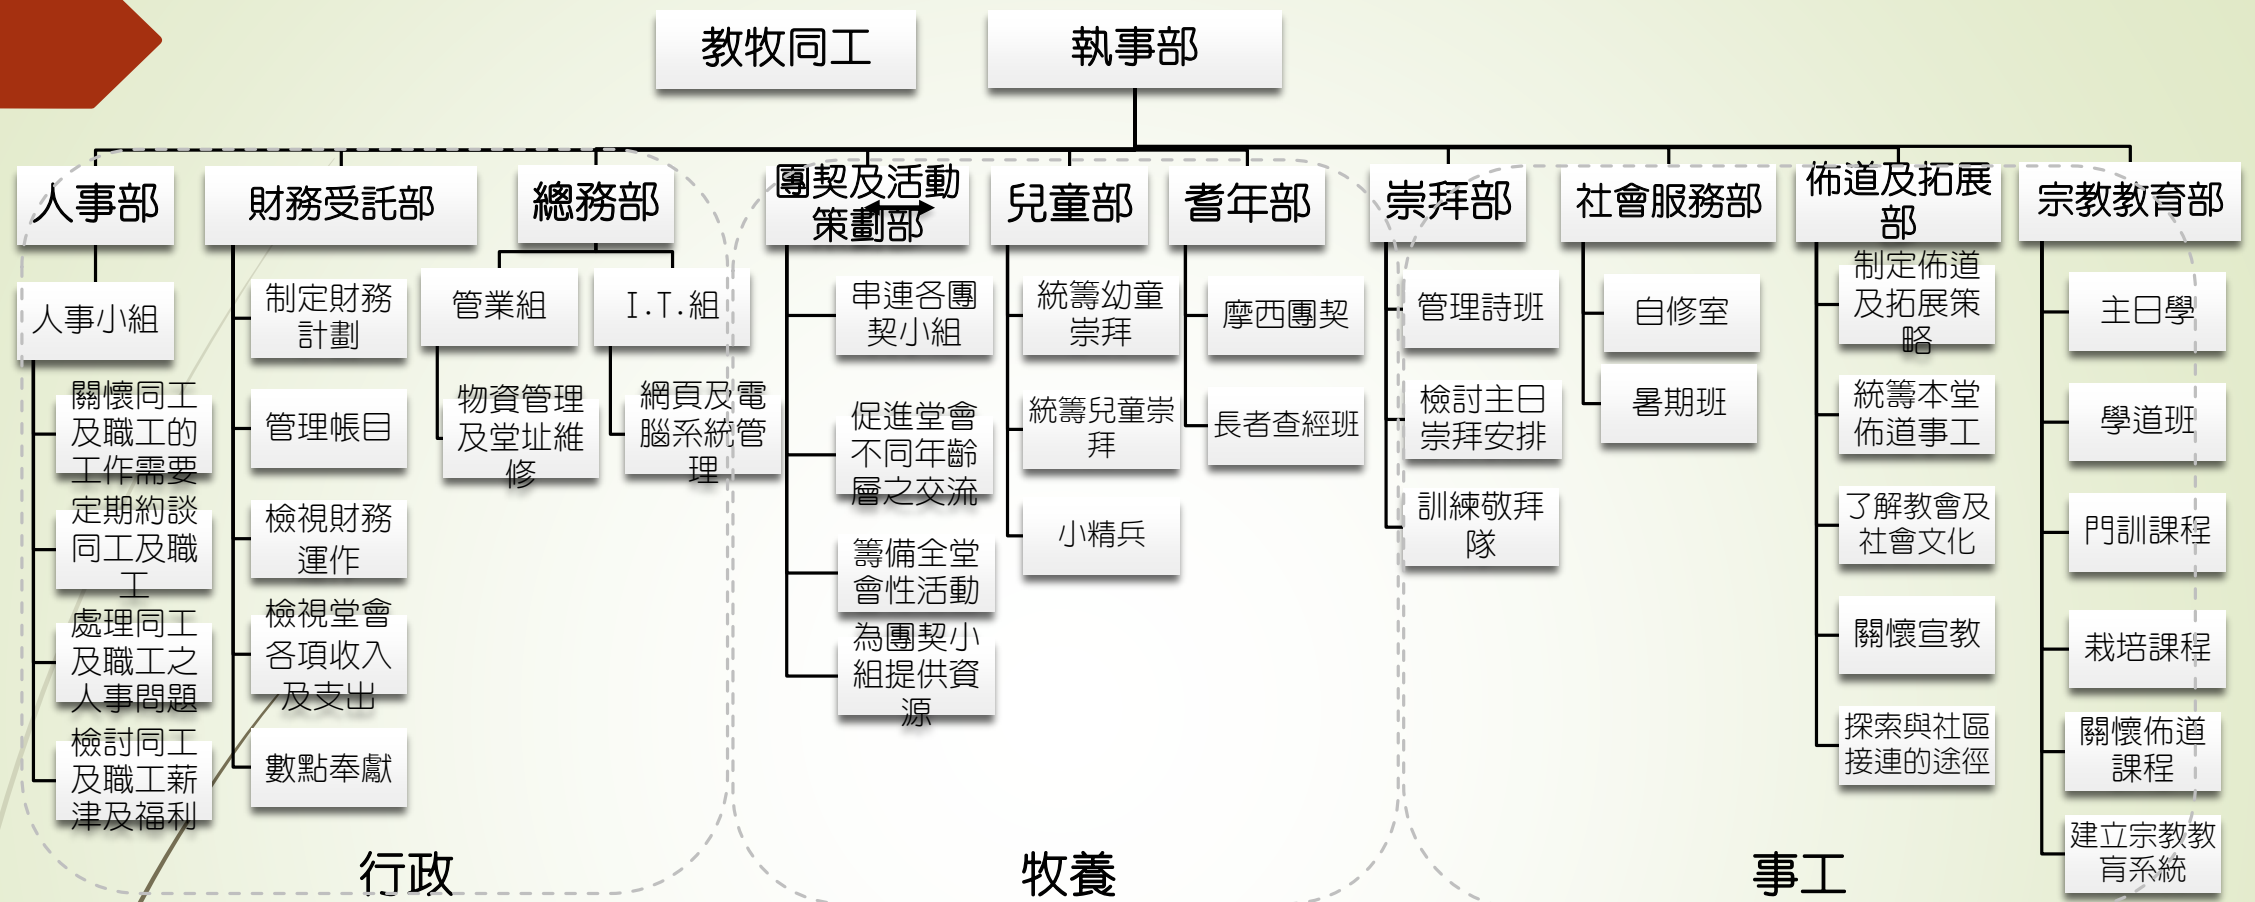

主愛堂執事部架構2020

部門	執事	部員	同工
人事小組	李葉霞 (主席)	劉宇軒、高銳斯、何燕儀	趙牧師
財務受託部	高銳斯	許大鵬、單嘉寶	趙牧師
總務部	陳耀成	張振業、陳慶生	趙牧師

部門	執事	部員	同工
崇拜部	許上敏	劉穎怡、陳志剛	陳教師
社會服務部	李業霞	鄧師母	陳教師
佈道及拓展部	何燕儀、李文浩	黎穎嫻、劉豪朗、黃婷詩	趙牧師
宗教教育部	李業霞、李文浩	楊應敏	趙牧師

部門	執事	部員	同工
團契及活動策劃部	單嘉寶	周天恩、林俊彥	陳教師
兒童部	黃金鳳	趙師母、鄧師母、李明雅	陳教師
耆年部	謝子健	麥淑霞、宋彩蓮、林明蓮、吳玉冰、林秀華、吳麗娜、招紹發	羅牧師